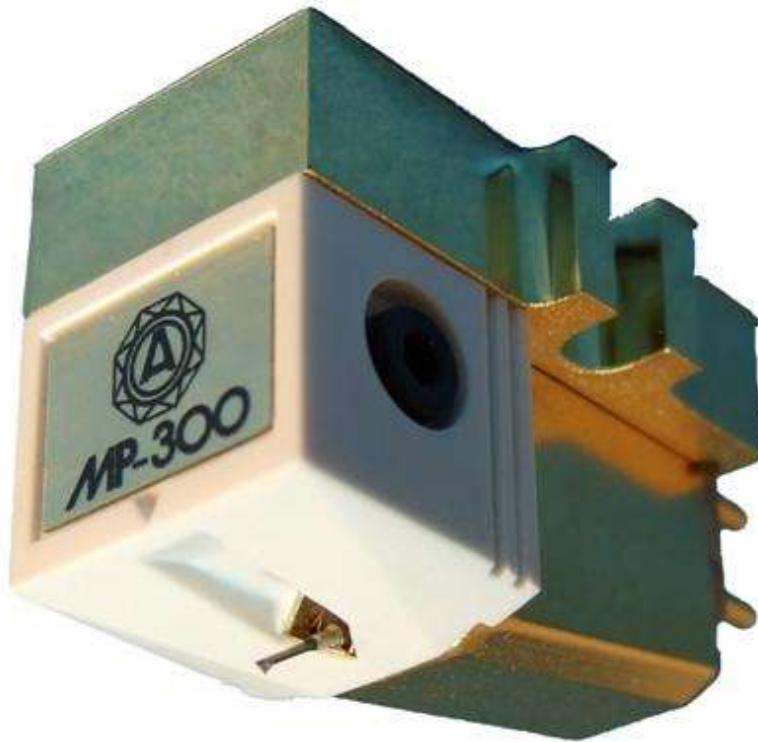

### **Nagaoka MP-300**

<b>Cartridge model</b>	<b>Nagaoka MP-300</b>
<b>Output Voltage</b>	<b>3,0 mV (5 cm/sec)</b>
<b>Frequency characteristics</b>	<b>20-25.000 Hz</b>
<b>Channel Separation</b>	<b>25 dB (1 KHz)</b>
<b>Channel balance</b>	<b>1.0 dB or less</b>
<b>Load resistance</b>	<b>47 K<math>\Omega</math></b>
<b>Cantilever</b>	<b>Boron</b>
<b>Stylus tip shape/radius</b>	<b>0.4 x 0.7 mil elliptical</b>
<b>Stylus tip material</b>	<b>naked diamond</b>
<b>Stylus pressure</b>	<b>1,3 – 1,8 g</b>
<b>Cartridge weight</b>	<b>8,0 g</b>